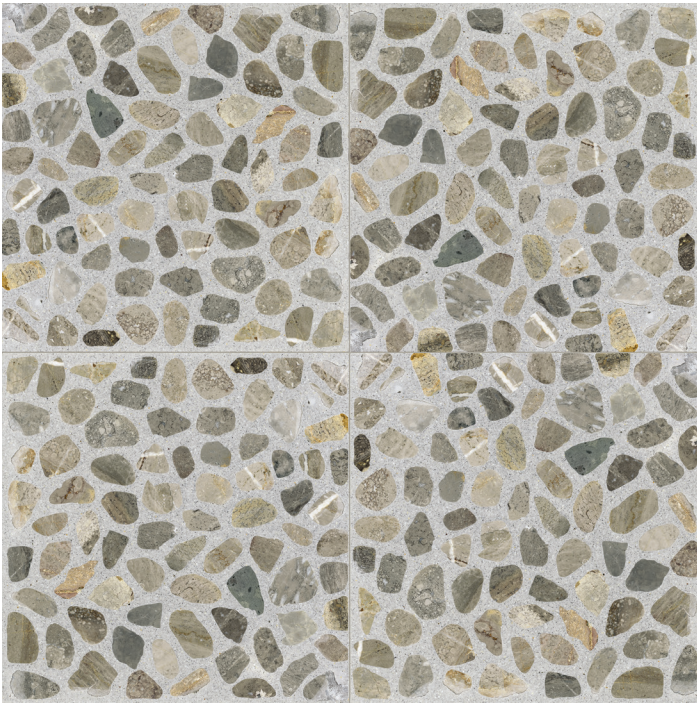

PAGINA SUCCESSIVA:
pavimento CIOTTOLI CARRARA
40x40 cm

NEXT PAGE:
floor PEBBLES CARRARA
15.75"x15.75"

La collezione Terrazzo Stone si caratterizza per l'utilizzo di graniglie di pietre naturali in grande formato. La serie è disponibile in due formati: ciottoli burattati e palladiana, sono molte le combinazioni possibili: fondo bianco/grigio/beige/nero con pietre bianche/beige/nero/verde oppure miscelate

Terrazzo Stone is characterised by large pieces of inlaid marble. The series features two formats: tumbled pebbles or crazy pavers, so called 'palladiana'. And many colour combinations: white/grey/beige/black base with white/mix/beige/black/green marble spots.

floor PEBBLES CARRARA
15.75"x15.75"

*Building Workshop
1966 to today*

MNO

CIOTTOLI CARRARA
40x40x2 cm

PEBBLES CARRARA
15.75"x15.75"x0.79"

NERO
40x40x2 cm

BLACK
15.75"x15.75"x0.79"

CIOTTOLI OCCHIALINO
40x40x2 cm

PEBBLES OCCHIALINO
15.75"x15.75"x0.79"

CIOTTOLI OCCHIALINO
40x40x2 cm

PEBBLES OCCHIALINO
15.75"x15.75"x0.79"

CIOTTOLI MIX COLOR
40x40x2 cm

PEBBLES MIX COLOR
15.75"x15.75"x0.79"

CIOTTOLI LIGHT COLOR
40x40x2 cm