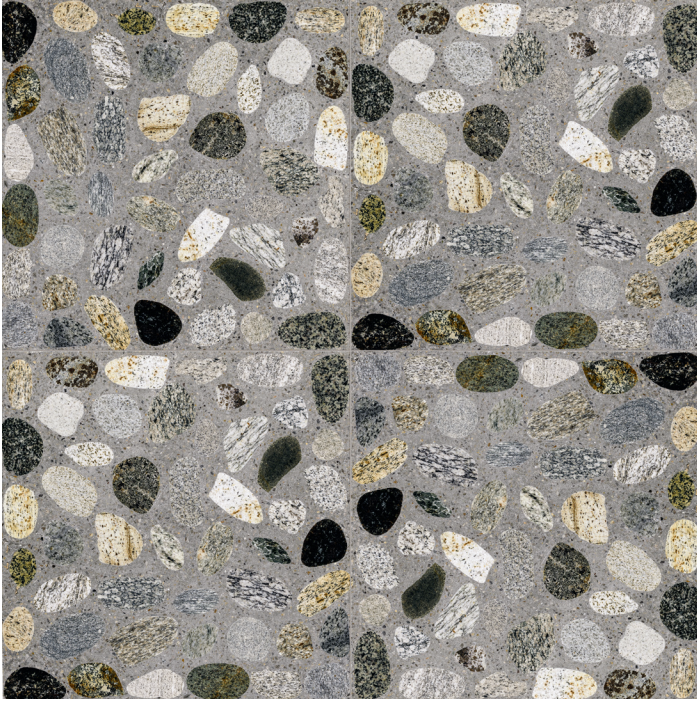

PALLADIANA CARRARA
15.75"x15.75"x0.79"

CIOTTOLI ROCK
40x40x2 cm

PEBBLES ROCK
15.75"x15.75"x0.79"