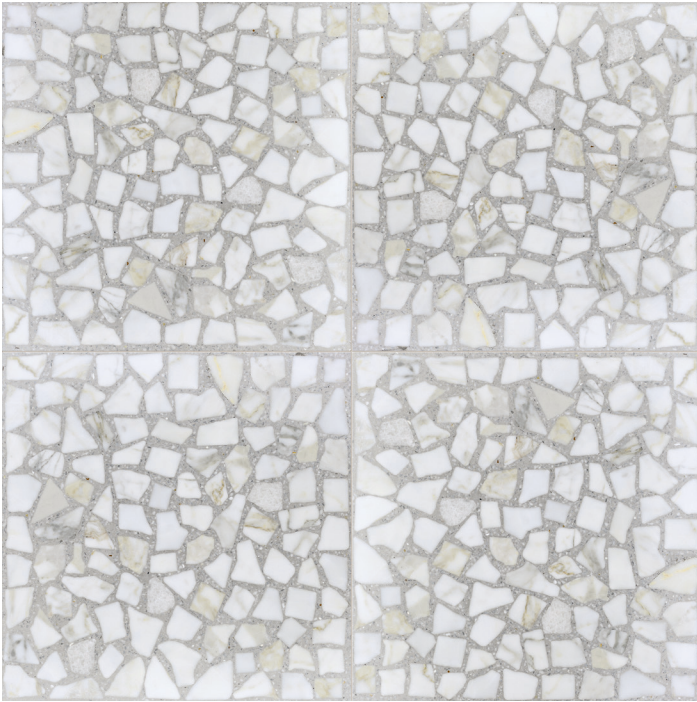

PAGINA SUCCESSIVA:
pavimento CIOTTOLI CARRARA
40x40 cm

NEXT PAGE:
floor PEBBLES CARRARA
15.75"x15.75"

La collezione Terrazzo Stone si caratterizza per l'utilizzo di graniglie di pietre naturali in grande formato. La serie è disponibile in due formati: ciottoli burattati e palladiana, sono molte le combinazioni possibili: fondo bianco/grigio/beige/nero con pietre bianche/beige/nero/verde oppure miscelate

Terrazzo Stone is characterised by large pieces of inlaid marble. The series features two formats: tumbled pebbles or crazy pavers, so called 'palladiana'. And many colour combinations: white/grey/beige/black base with white/mix/beige/black/green marble spots.

PEBBLES OCCHIALINO
15.75"x15.75"x0.79"

CIOTTOLI OCCHIALINO
40x40x2 cm

PEBBLES OCCHIALINO
15.75"x15.75"x0.79"

CIOTTOLI MIX COLOR
40x40x2 cm

PEBBLES MIX COLOR
15.75"x15.75"x0.79"

CIOTTOLI LIGHT COLOR
40x40x2 cm

PEBBLES LIGHT COLOR
15.75"x15.75"x0.79"

CIOTTOLI SIENA
40x40x2 cm

PEBBLES SIENA
15.75"x15.75"x0.79"

CIOTTOLI BARDIGLIO
40x40x2 cm

PEBBLES BARDIGLIO
15.75"x15.75"x0.79"

PALLADIANA CARRARA
40x40x2 cm

PALLADIANA CARRARA
15.75"x15.75"x0.79"