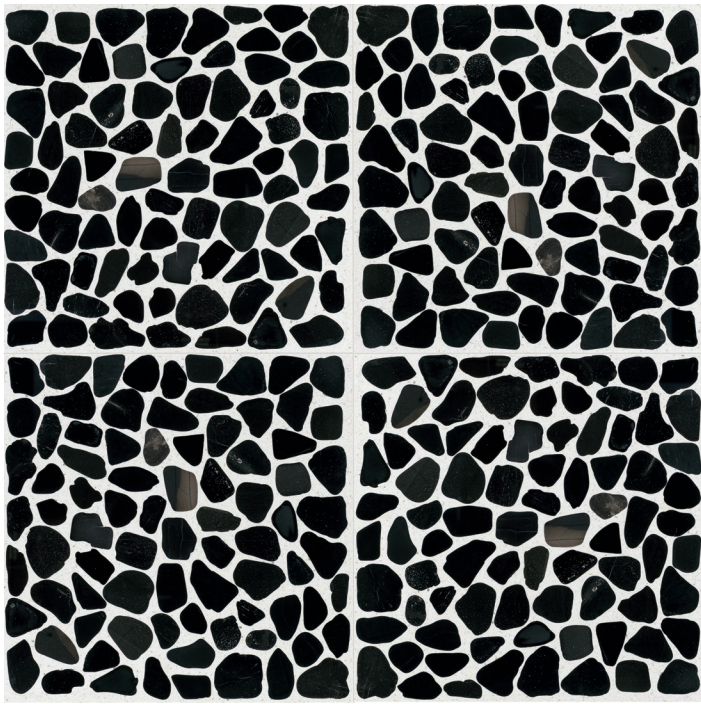

PAGINA SUCCESSIVA:
pavimento CIOTTOLI CARRARA
40x40 cm

NEXT PAGE:
floor PEBBLES CARRARA
15.75"x15.75"

La collezione Terrazzo Stone si caratterizza per l'utilizzo di graniglie di pietre naturali in grande formato. La serie è disponibile in due formati: ciottoli burattati e palladiana, sono molte le combinazioni possibili: fondo bianco/grigio/beige/nero con pietre bianche/beige/nero/verde oppure miscelate

Terrazzo Stone is characterised by large pieces of inlaid marble. The series features two formats: tumbled pebbles or crazy pavers, so called 'palladiana'. And many colour combinations: white/grey/beige/black base with white/mix/beige/black/green marble spots.

floor PEBBLES CARRARA
15.75"x15.75"

*Building Workshop
1966 to today*

MNO

CIOTTOLI CARRARA
40x40x2 cm

PEBBLES CARRARA
15.75"x15.75"x0.79"

NERO
40x40x2 cm

BLACK
15.75"x15.75"x0.79"

CIOTTOLI OCCHIALINO
40x40x2 cm

PEBBLES OCCHIALINO
15.75"x15.75"x0.79"

CIOTTOLI OCCHIALINO
40x40x2 cm

PEBBLES OCCHIALINO
15.75"x15.75"x0.79"

CIOTTOLI MIX COLOR
40x40x2 cm

PEBBLES MIX COLOR
15.75"x15.75"x0.79"

CIOTTOLI LIGHT COLOR
40x40x2 cm