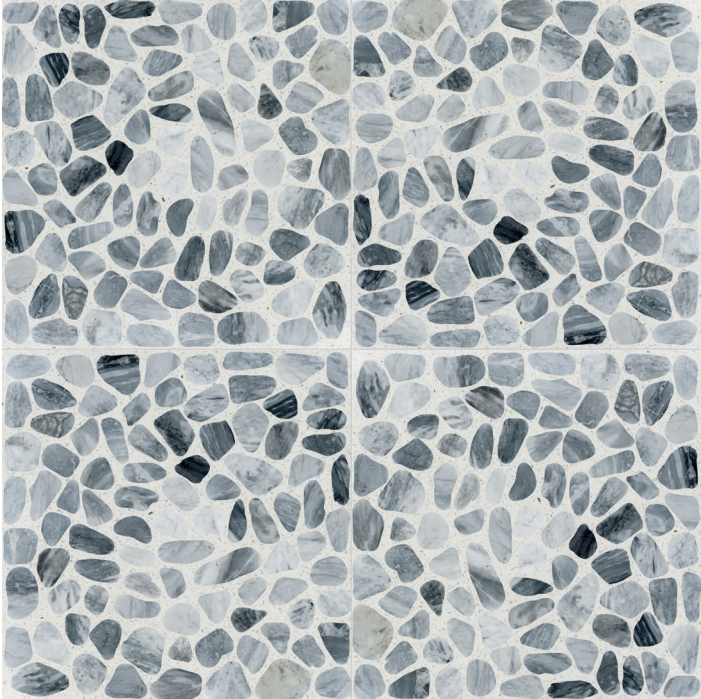

PAGINA SUCCESSIVA:
pavimento CIOTTOLI CARRARA
40x40 cm

NEXT PAGE:
floor PEBBLES CARRARA
15.75"x15.75"

La collezione Terrazzo Stone si caratterizza per l'utilizzo di graniglie di pietre naturali in grande formato. La serie è disponibile in due formati: ciottoli burattati e palladiana, sono molte le combinazioni possibili: fondo bianco/grigio/beige/nero con pietre bianche/beige/nero/verde oppure miscelate

Terrazzo Stone is characterised by large pieces of inlaid marble. The series features two formats: tumbled pebbles or crazy pavers, so called 'palladiana'. And many colour combinations: white/grey/beige/black base with white/mix/beige/black/green marble spots.

PEBBLES OCCHIALINO
15.75"x15.75"x0.79"

CIOTTOLI OCCHIALINO
40x40x2 cm

PEBBLES OCCHIALINO
15.75"x15.75"x0.79"

CIOTTOLI MIX COLOR
40x40x2 cm

PEBBLES MIX COLOR
15.75"x15.75"x0.79"

CIOTTOLI LIGHT COLOR
40x40x2 cm

PEBBLES LIGHT COLOR
15.75"x15.75"x0.79"

CIOTTOLI SIENA
40x40x2 cm

PEBBLES SIENA
15.75"x15.75"x0.79"

CIOTTOLI BARDIGLIO
40x40x2 cm

PEBBLES BARDIGLIO
15.75"x15.75"x0.79"

PALLADIANA CARRARA
40x40x2 cm

PALLADIANA CARRARA
15.75"x15.75"x0.79"