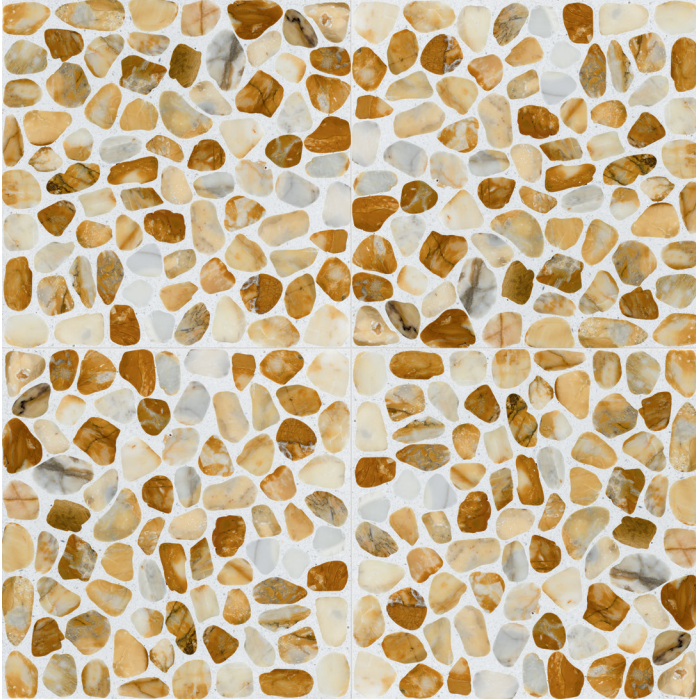

CIOTTOLI SIENA
40x40x2 cm