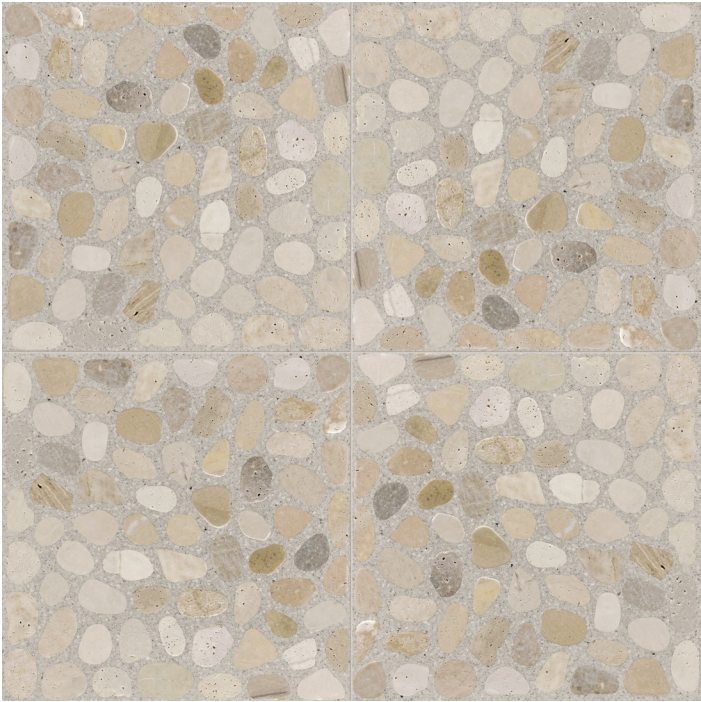

PAGINA SUCCESSIVA:
pavimento CIOTTOLI CARRARA
40x40 cm

NEXT PAGE:
floor PEBBLES CARRARA
15.75"x15.75"

La collezione Terrazzo Stone si caratterizza per l'utilizzo di graniglie di pietre naturali in grande formato. La serie è disponibile in due formati: ciottoli burattati e palladiana, sono molte le combinazioni possibili: fondo bianco/grigio/beige/nero con pietre bianche/beige/nero/verde oppure miscelate

Terrazzo Stone is characterised by large pieces of inlaid marble. The series features two formats: tumbled pebbles or crazy pavers, so called 'palladiana'. And many colour combinations: white/grey/beige/black base with white/mix/beige/black/green marble spots.

PEBBLES OCCHIALINO
15.75"x15.75"x0.79"

CIOTTOLI OCCHIALINO
40x40x2 cm

PEBBLES OCCHIALINO
15.75"x15.75"x0.79"

CIOTTOLI MIX COLOR
40x40x2 cm

PEBBLES MIX COLOR
15.75"x15.75"x0.79"

CIOTTOLI LIGHT COLOR
40x40x2 cm

PEBBLES LIGHT COLOR
15.75"x15.75"x0.79"

CIOTTOLI SIENA
40x40x2 cm

PEBBLES SIENA
15.75"x15.75"x0.79"

CIOTTOLI BARDIGLIO
40x40x2 cm

PEBBLES BARDIGLIO
15.75"x15.75"x0.79"

PALLADIANA CARRARA
40x40x2 cm

PALLADIANA CARRARA
15.75"x15.75"x0.79"