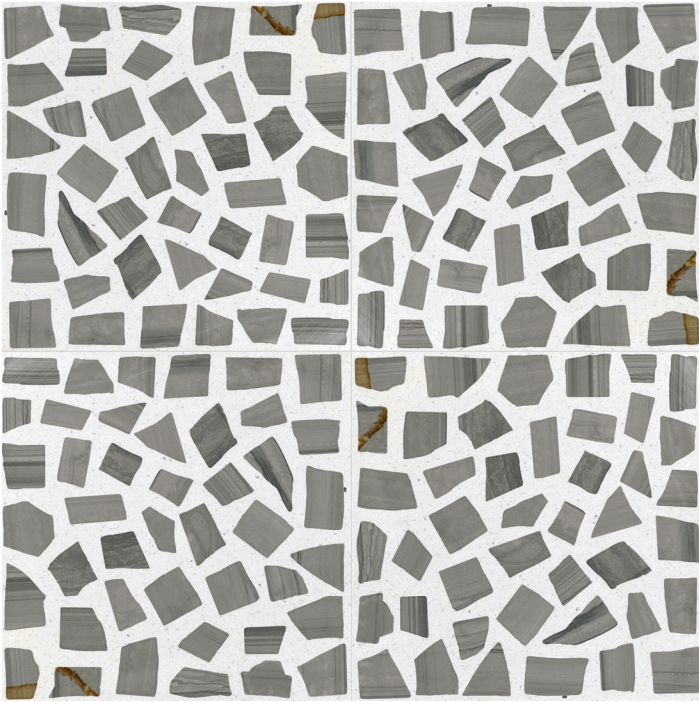

PAGINA SUCCESSIVA:
pavimento CIOTTOLI CARRARA
40x40 cm

NEXT PAGE:
floor PEBBLES CARRARA
15.75"x15.75"

La collezione Terrazzo Stone si caratterizza per l'utilizzo di graniglie di pietre naturali in grande formato. La serie è disponibile in due formati: ciottoli burattati e palladiana, sono molte le combinazioni possibili: fondo bianco/grigio/beige/nero con pietre bianche/beige/nero/verde oppure miscelate

Terrazzo Stone is characterised by large pieces of inlaid marble. The series features two formats: tumbled pebbles or crazy pavers, so called 'palladiana'. And many colour combinations: white/grey/beige/black base with white/mix/beige/black/green marble spots.

PEBBLES OCCHIALINO
15.75"x15.75"x0.79"

CIOTTOLI OCCHIALINO
40x40x2 cm

PEBBLES OCCHIALINO
15.75"x15.75"x0.79"

CIOTTOLI MIX COLOR
40x40x2 cm

PEBBLES MIX COLOR
15.75"x15.75"x0.79"

CIOTTOLI LIGHT COLOR
40x40x2 cm

PEBBLES LIGHT COLOR
15.75"x15.75"x0.79"

CIOTTOLI SIENA
40x40x2 cm

PEBBLES SIENA
15.75"x15.75"x0.79"

CIOTTOLI BARDIGLIO
40x40x2 cm

PEBBLES BARDIGLIO
15.75"x15.75"x0.79"

PALLADIANA CARRARA
40x40x2 cm

PALLADIANA CARRARA
15.75"x15.75"x0.79"